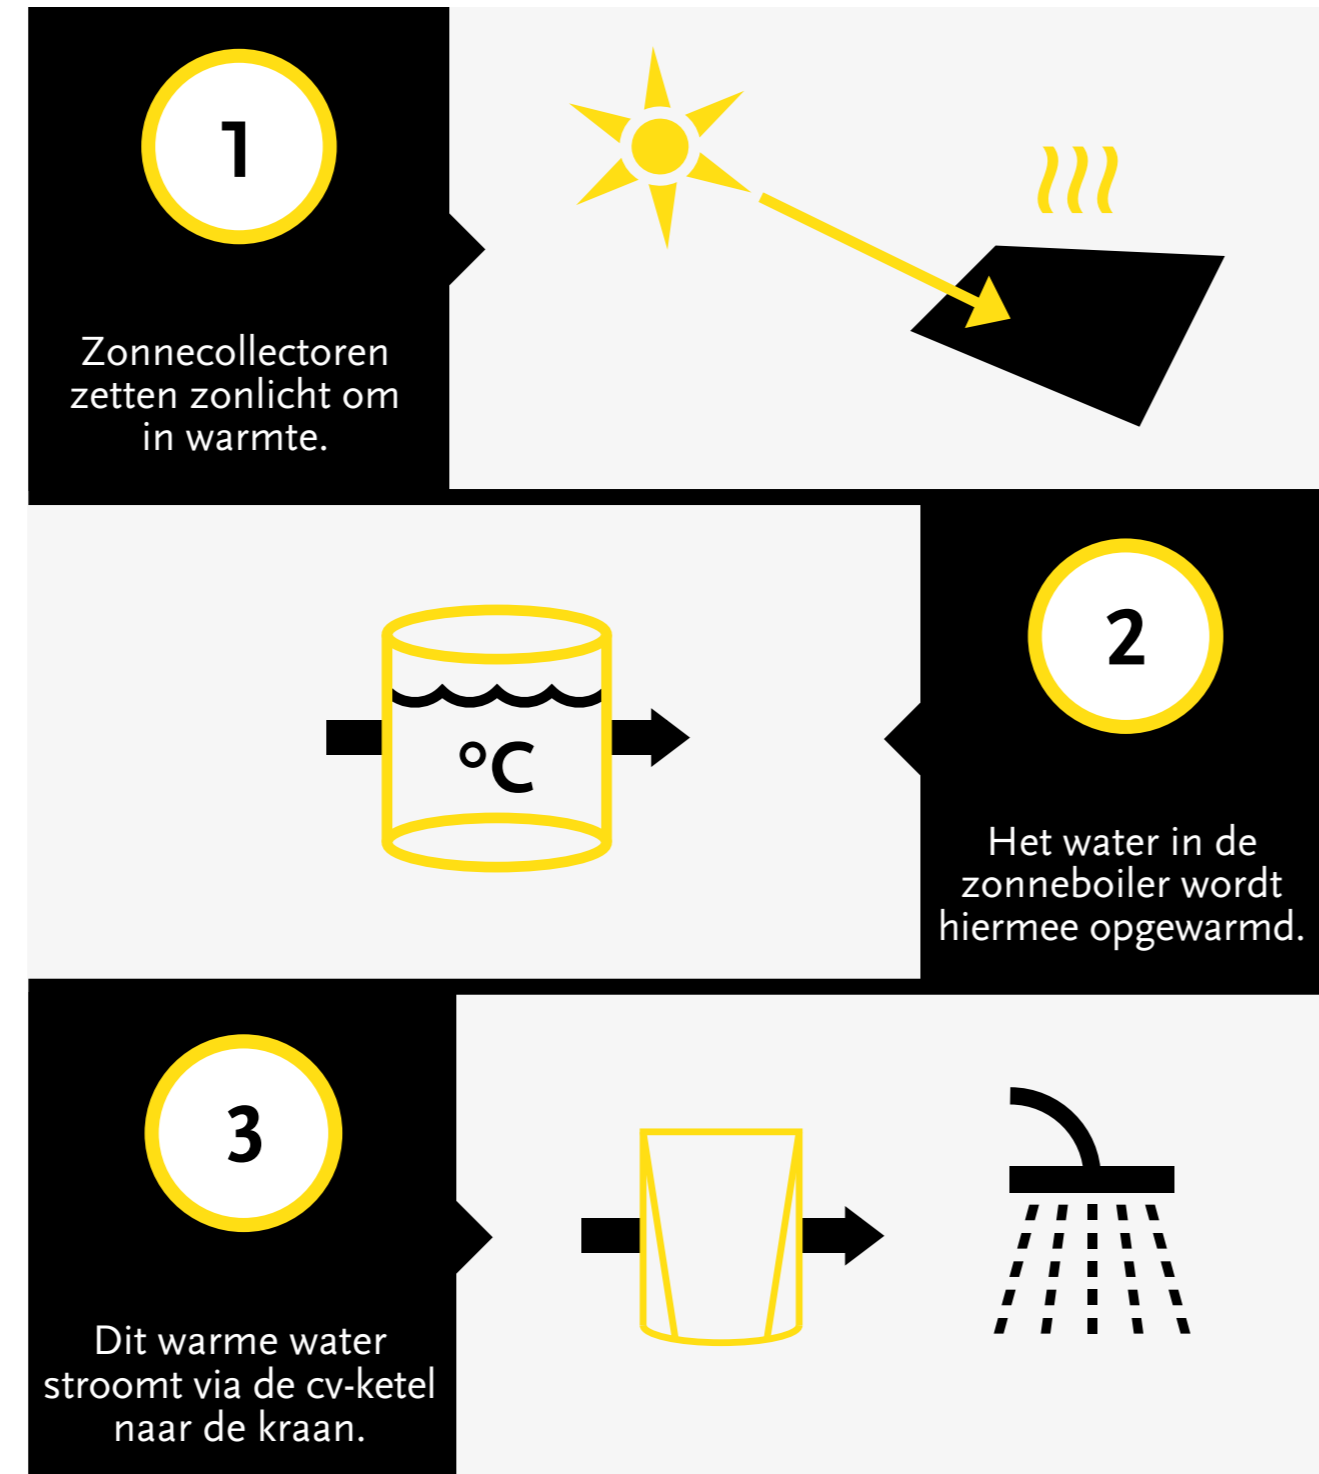

gratis warm water

CO₂ reductie

meer rendement dan de bank

hoge opbrengst

verbetering energielabel huis

tot 60% energiebesparing

Hoe het werkt

Een zonlichtsysteem voor warm water levert 4 keer meer rendement op dan een systeem voor stroom. Het werkt ook op bewolkte dagen.